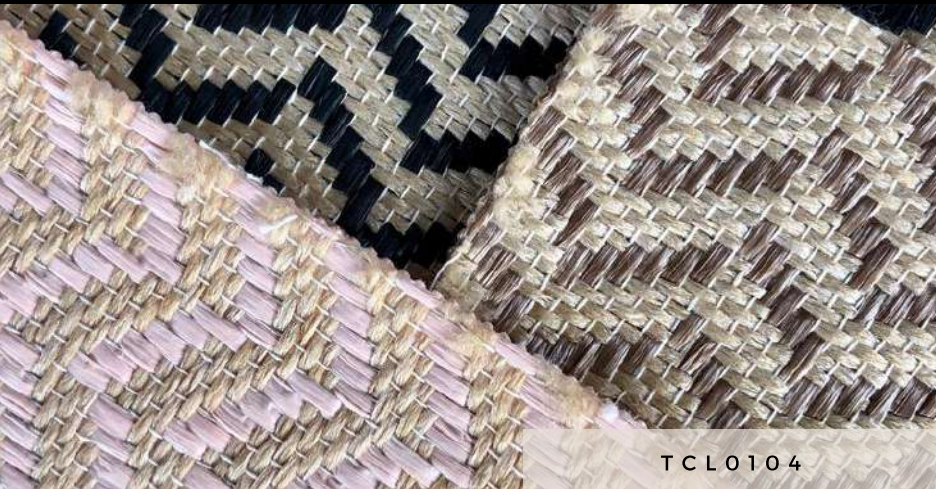

TRICOT RIP + TELA BRIGHT

COLEÇÃO BÁSICA

VISUAL,
QUALIDADE E
PREÇO
COMPETITIVO

MC0466

TCL0104

CAMALEOINDÚSTRIATÊXTIL

MC0470

METALIZADO PRIME OURO BRANCO | LISTRA SASHA

TCL0089

TCL0096

METALIZADO PRIME PRATA | SUED TAMPONADO

MC0474

TELA METALIZADA + ESTAMPA COR LISA

QUER VER MAIS?
FALA COM A GENTE!

TELA LAÍS + TELA BRIGHT COM ESTAMPA

KNIT FAVO 01

LINHO LEVE + ESTAMPA COR LISA

COLEÇÃO BÁSICA

CAMALEOINDÚSTRIATÊXTIL